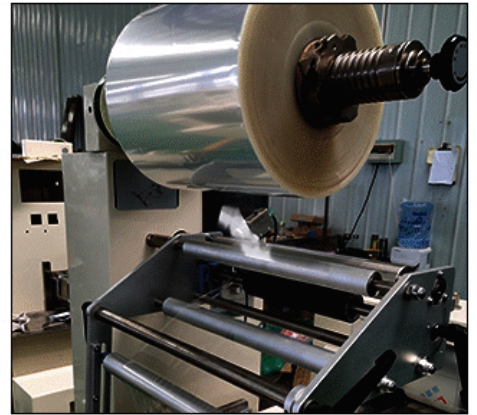

INSTANTÁNEA DE TALLARINES: