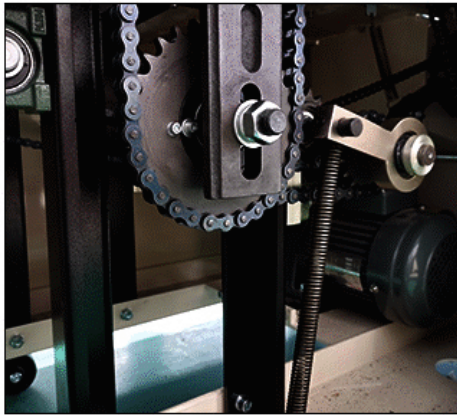

INSTANTÁNEA DE TALLARINES: