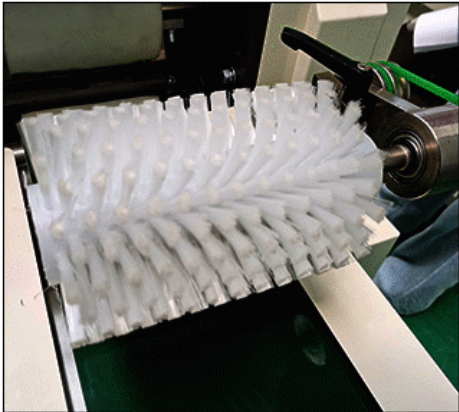

INSTANTÁNEA DE TALLARINES: