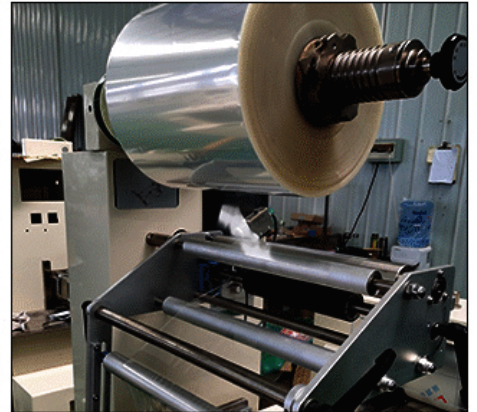

INSTANTÁNEA DE TALLARINES: