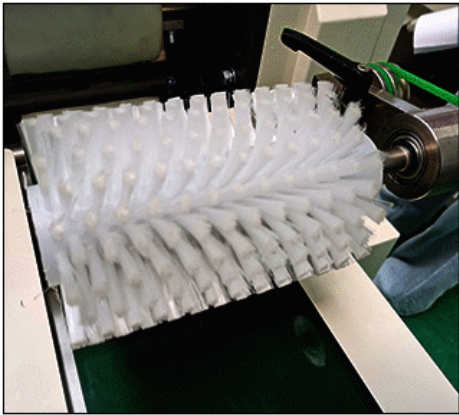

INSTANTÁNEA DE TALLARINES: