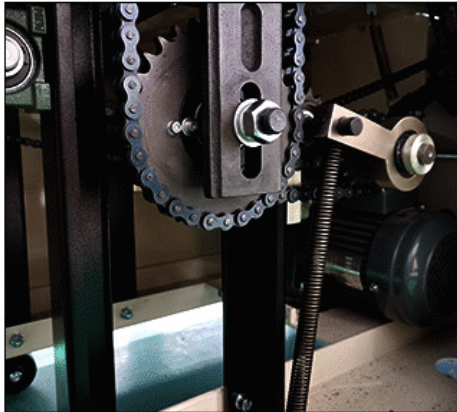

INSTANTÁNEA DE TALLARINES: