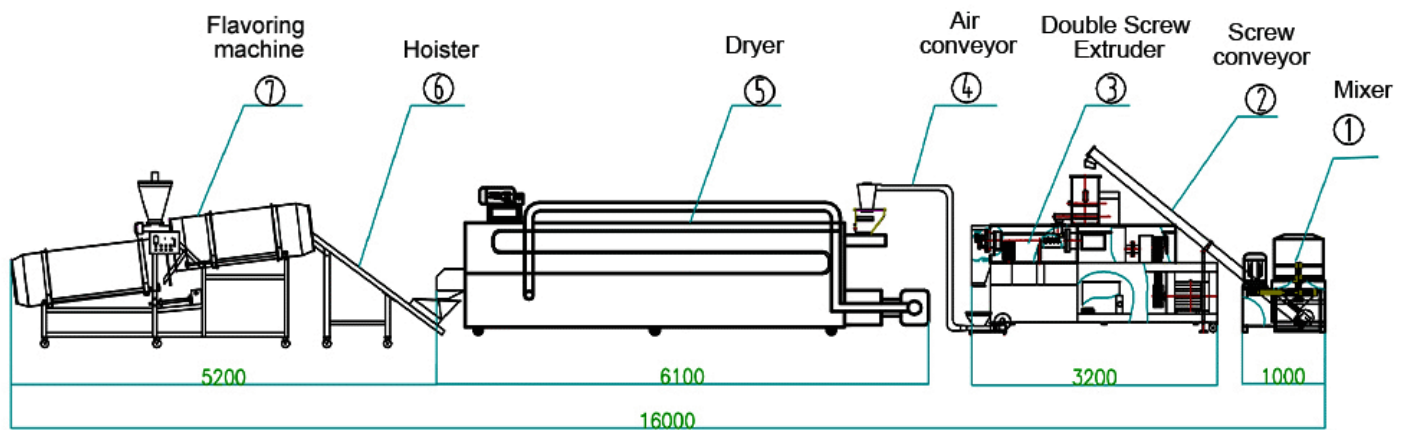

La línea de producción de alimentos para perros tiene un diseño razonable, alto grado de automatización, rendimiento estable, operación simple, durabilidad y alta eficiencia de producción.