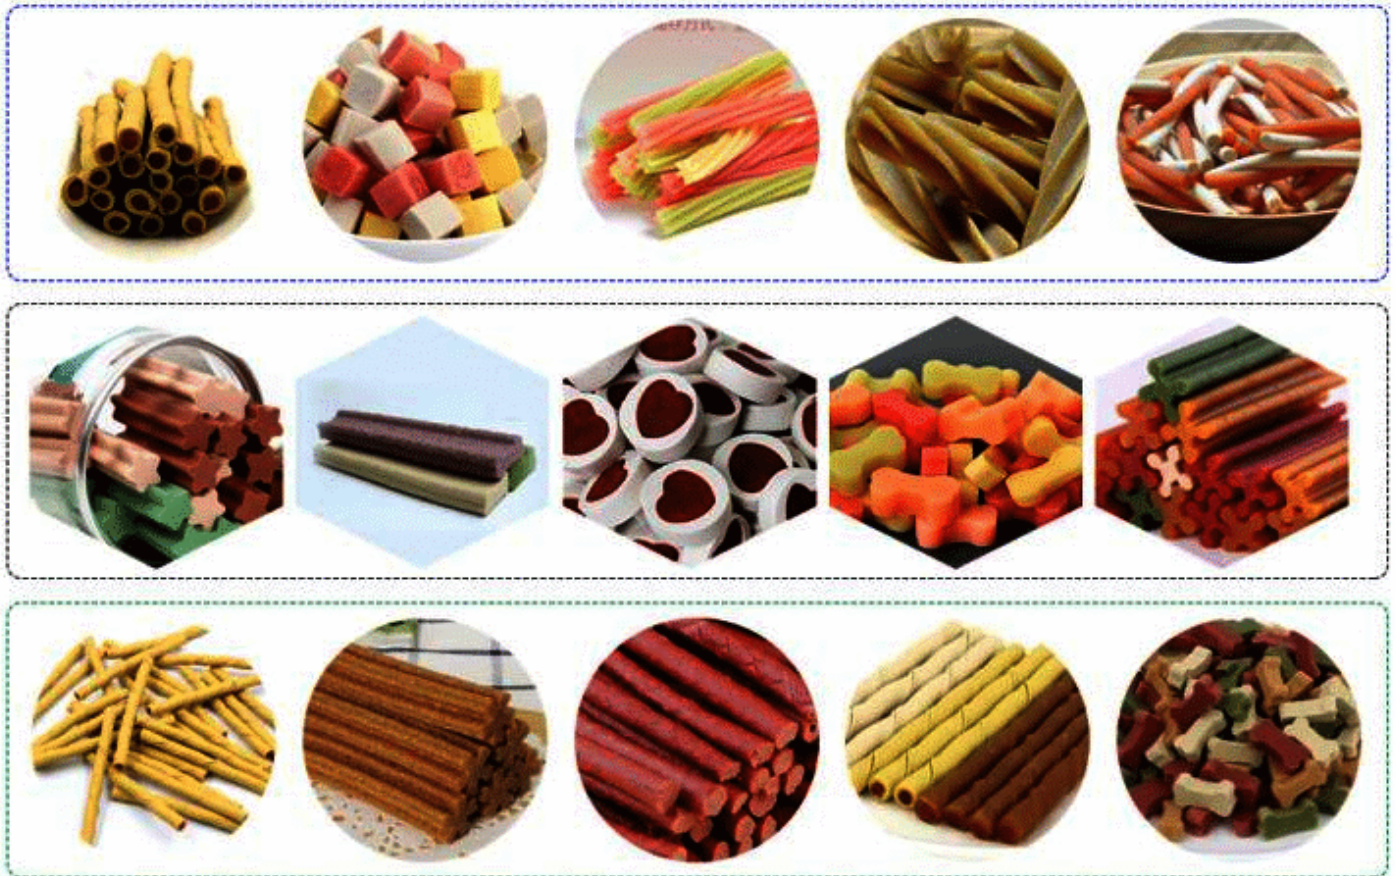

INTRODUCCIÓN LEAL

Somos una fábrica confiable ubicada en la hermosa ciudad primaveral de Jinan, China.

Disponemos de un completo sistema de gestión ISO9001

Somos el mayor fabricante de maquinaria de procesamiento de alimentos en Jinan, los principales productos: maquinaria de alimentos para mascotas, maquinaria de aperitivos, maquinaria de limpieza y procesamiento de frutas y verduras, maquinaria de galletas, maquinaria de fideos instantáneos, maquinaria de pasta, etc. ¡Fabricantes de maquinaria de procesamiento de alimentos! Más de 20 ingenieros tienen más de 8 años de experiencia laboral y han viajado a más de 50 países y regiones.

Brindar servicio de correo telefónico las 24 horas para brindarle soluciones oportunas y factibles y un mejor servicio postventa.

SERVICIO LEAL

Servicio postventa de alta calidad	Servicios de ingeniería para servicios de maquinaria en el extranjero
1. Se facilitará el mapa de distribución solicitado por el comprador. 2. El manual de operación del proceso se proporcionará después de la entrega. 3. Proporcionar 1 año de garantía completa y servicios de mantenimiento de por vida. 4. Las piezas de repuesto frágiles gratuitas se enviarán con la caja de embalaje. 5. El ingeniero equipado puede completar la primera instalación.	1. Proporcionar un servicio de consulta gratuito antes, durante y después de la venta. 2. Servicios gratuitos de planificación y diseño de proyectos. 3. Depuración gratuita de equipos hasta que todo sea normal. 4. Mantenimiento gratuito de equipos y capacitación en operación personal. 5. Proporcionar nuevos procesos de producción y fórmulas gratis.