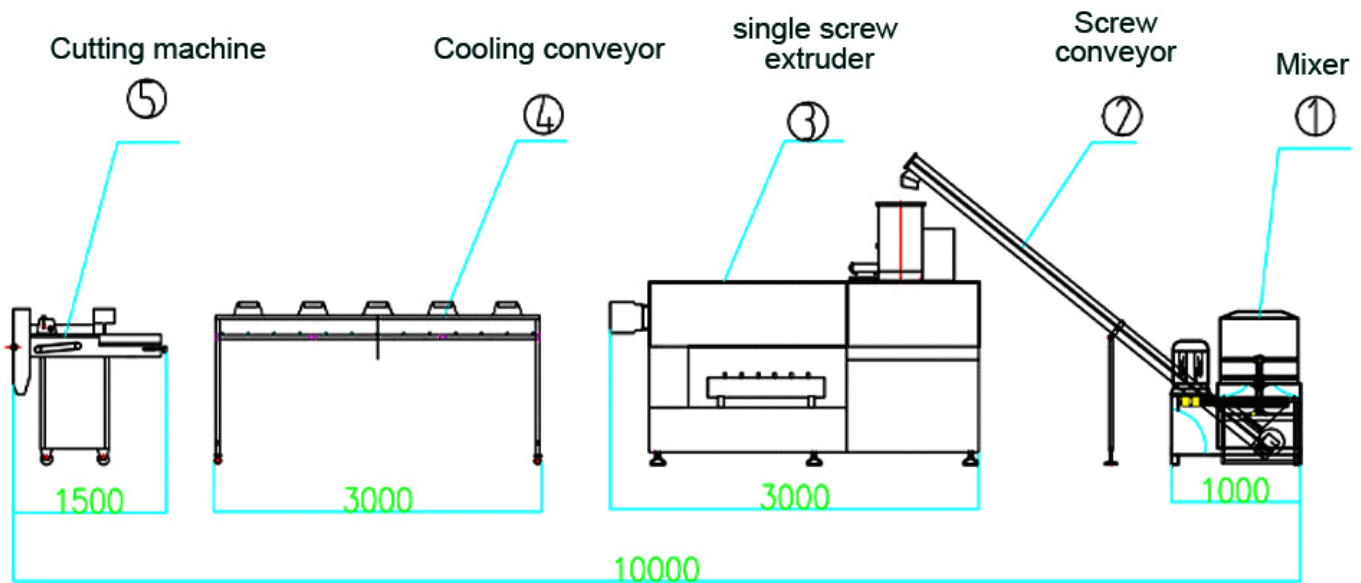

La tecnología de extrusora de galletas para perros permite a los fabricantes de alimentos para mascotas controlar todos los parámetros del proceso para que puedan usar varios materiales con configuración científica y puedan extruir con precisión las características del perro. El alimento de entrenamiento que produce incluye masticabilidad, textura crujiente, color, dureza o suavidad, tamaño, forma, sabor, etc. Las extrusoras para mascotas pueden integrar múltiples ingredientes en formulaciones de bocadillos para mascotas y también pueden contener aditivos como agentes leudantes y potenciadores del sabor. Los proveedores de extrusoras han estado proporcionando extrusoras de alimentos para mascotas confiables que cumplen con los requisitos de los clientes.

PARÁMETROS TÉCNICOS DE LA EXTRUSORA DE DOBLE TORNILLO MÁQUINA PARA HACER TRATAMIENTOS PARA PERROS LÍNEA DE PRODUCCIÓN DE ALIMENTOS PARA MASCOTAS

DIFERENTE MODELO DE LÍNEA DE PRODUCCIÓN DE ALIMENTOS PARA MASCOTAS

Modelo	Potencia instalada	El consumo de energía	Producción	Tamaño
DTM65-100 Single color	37.7kw	20kw	60-100kg/h	12000*1200*2500mm
DTM65-100 Double color	71.7kw	35kw	60-120kg/h	13000*4000*2500mm
DTM75-III	79KW	59KW	200-300kg/h	27500X3000X2700mm
DTM85-III	120KW	90KW	250-500kg/h	28500X3300X3500mm

BENEFICIOS DEL PROCESO DE LA MÁQUINA DE TRATAMIENTO DE MASCOTAS

El proceso de las extrusoras se está ejecutando rápidamente	Máquina para hacer golosinas para perros en funcionamiento continuo, gran capacidad de cantidad, puede cumplir con estrictos plazos de producción.